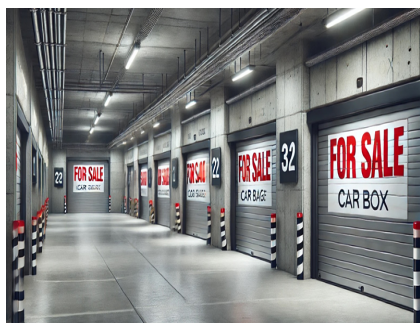

Garage-Box auto-Posto auto
Bergamo

In vendita
Euro 36.000

Codice 261

 0  0  26 mq

Descrizione offerta

Valtesse, vicinanze Chiesa di Sant'Antonio,

box doppio (m 4,75 x 5,46). Mq. 26

Occasione!!

Immobile non soggetto all'obbligo di certificazione energetica

Edificio: Garage-Box auto-Posto auto

Piano: Interrato di

Stato: Buono

M.Q.: 26

Classe Energetica:

Anno: 0

Consegna: subito