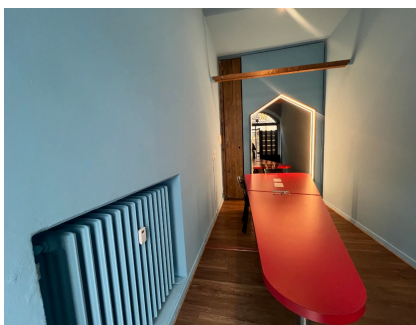

Locale commerciale Negozio
Bergamo

In locazione
Euro 835

Codice 1327

0 1 16 mq

Descrizione offerta

Proponiamo in locazione locale nel pieno centro di Bergamo, nelle immediate vicinanze di Piazza Pontida, ideale per attività commerciali di piccole dimensioni, esposizione o uso ufficio.

L'immobile si presenta come un unico ambiente funzionale e ben organizzato, con vetrina fronte strada che garantisce ottima visibilità grazie all'intenso passaggio pedonale. La soluzione è particolarmente adatta a chi desidera una posizione strategica e rappresentativa.