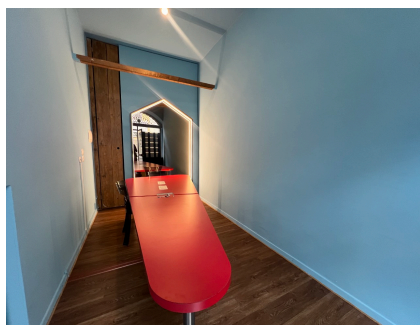

Locale commerciale Negozio
Bergamo

In locazione
Euro 835

Codice 1327

0 1 16 mq

Descrizione offerta

Proponiamo in locazione locale nel pieno centro di Bergamo, nelle immediate vicinanze di Piazza Pontida, ideale per attività commerciali di piccole dimensioni, esposizione o uso ufficio.

L'immobile si presenta come un unico ambiente funzionale e ben organizzato, con vetrina fronte strada che garantisce ottima visibilità grazie all'intenso passaggio pedonale. La soluzione è particolarmente adatta a chi desidera una posizione strategica e rappresentativa.