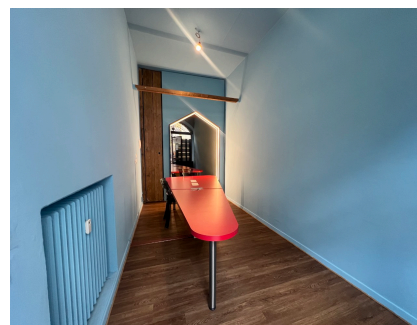

Locale commerciale Negozio
Bergamo

In locazione
Euro 835

Codice 1327

0 1 16 mq

Descrizione offerta

Proponiamo in locazione locale nel pieno centro di Bergamo, nelle immediate vicinanze di Piazza Pontida, ideale per attività commerciali di piccole dimensioni, esposizione o uso ufficio.

L'immobile si presenta come un unico ambiente funzionale e ben organizzato, con vetrina fronte strada che garantisce ottima visibilità grazie all'intenso passaggio pedonale. La soluzione è particolarmente adatta a chi desidera una posizione strategica e rappresentativa.